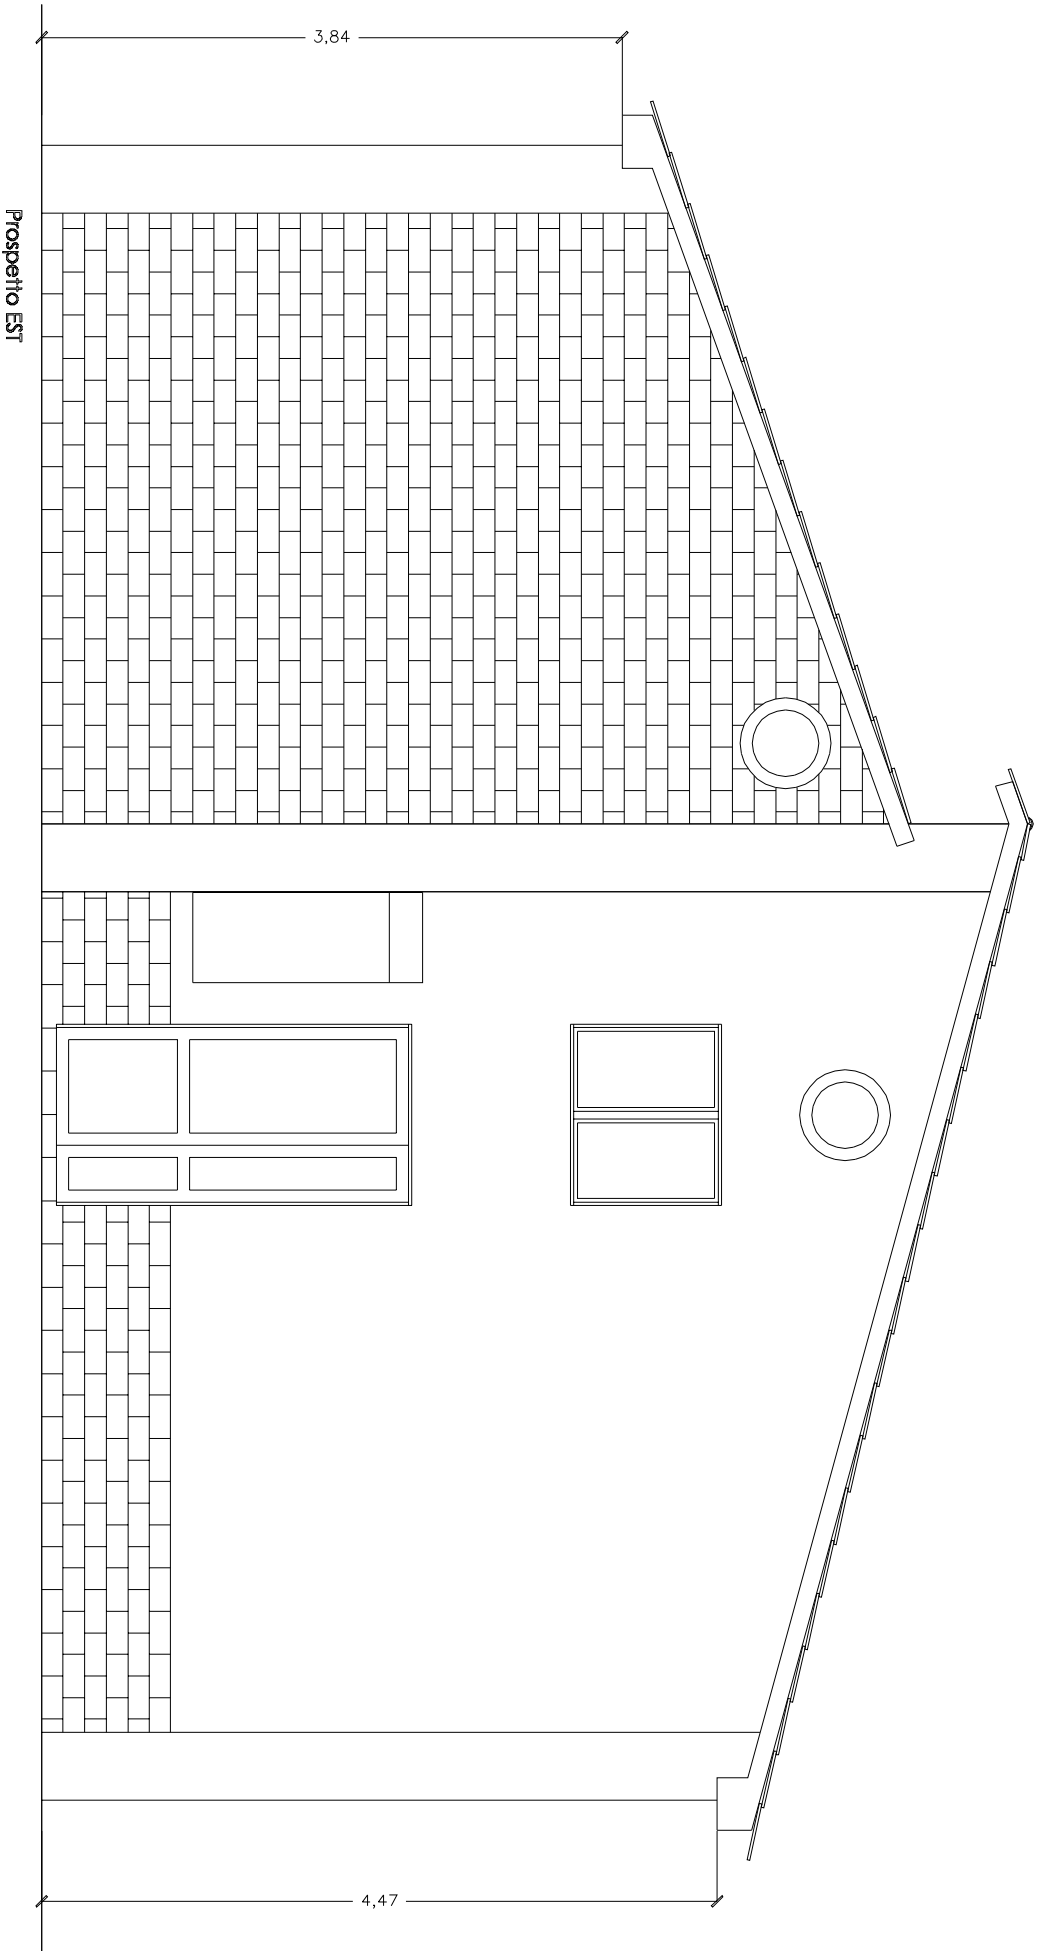

Via S. Passaro, 1
84134 - SALERNO

ing. Giuseppe D'Auria
t. 089 727 537 f. 089 756 030

Ristrutturazione
UFFICI SINERGIA S.r.l.
Via S. Passaro, 1 - 84134 - Salerno

Descrizione STATO DI FATTO
Prospetto EST

Tavola
A03

Scala
1:50

Data
GIU. 2016

N.R.
SINI 601

Revisione 00

Committente: SALERNO ENERGIA HOLDING S.p.A.

Via Stefano Passaro, 1 - 84134 - SALERNO