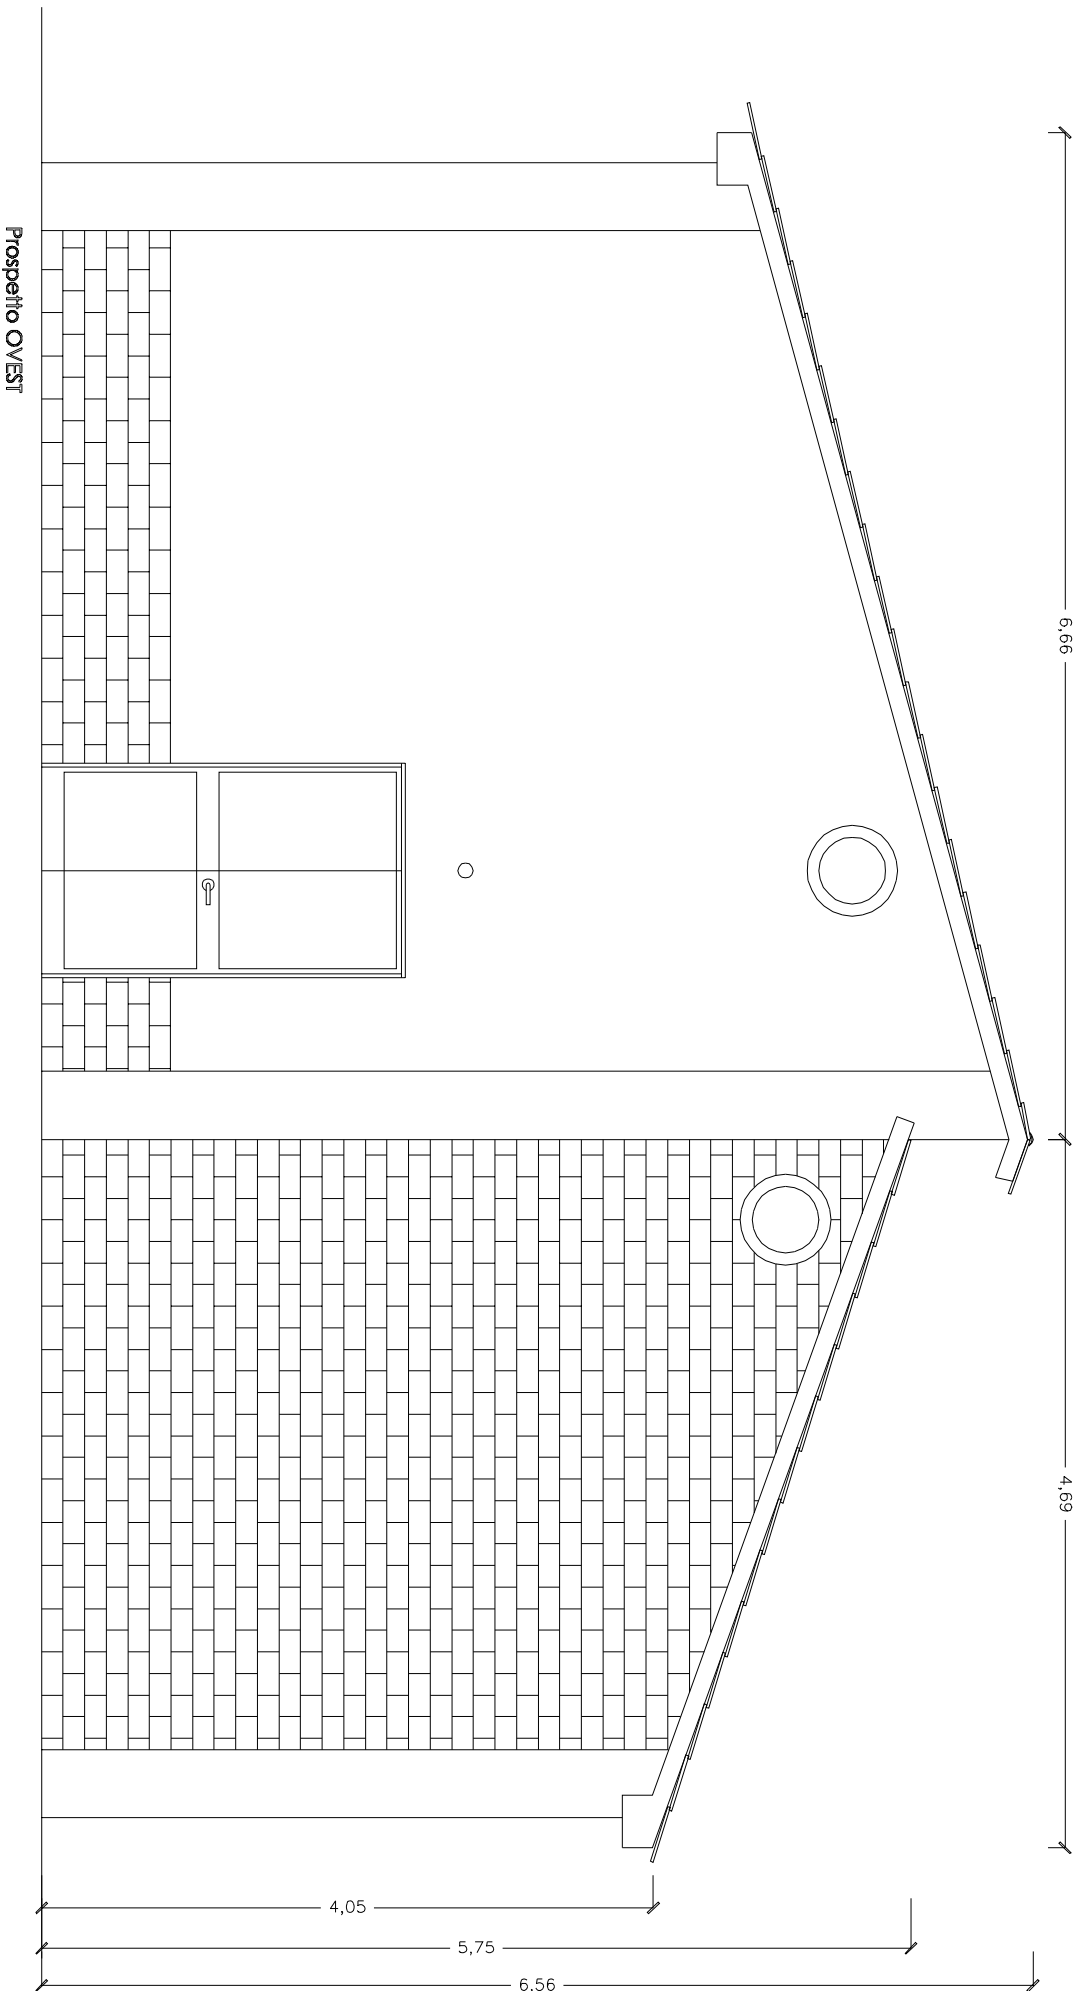

Prospetto OVEST

Via S. Passaro, 1
84134 - SALERNO

ing. Giuseppe D'Auria
t. 089 727 537 f. 089 756 030

Ristrutturazione
UFFICI SINERGIA S.r.l.
Via S. Passaro, 1 - 84134 - Salerno

Descrizione STATO DI FATTO
Prospetto OVEST

Tavola
A05

Scala
1:50

Data
GIU. 2016

N.R.
SINI 601

Revisione 00

Committente: SALERNO ENERGIA HOLDING S.p.A.

Via Stefano Passaro, 1 - 84134 - SALERNO